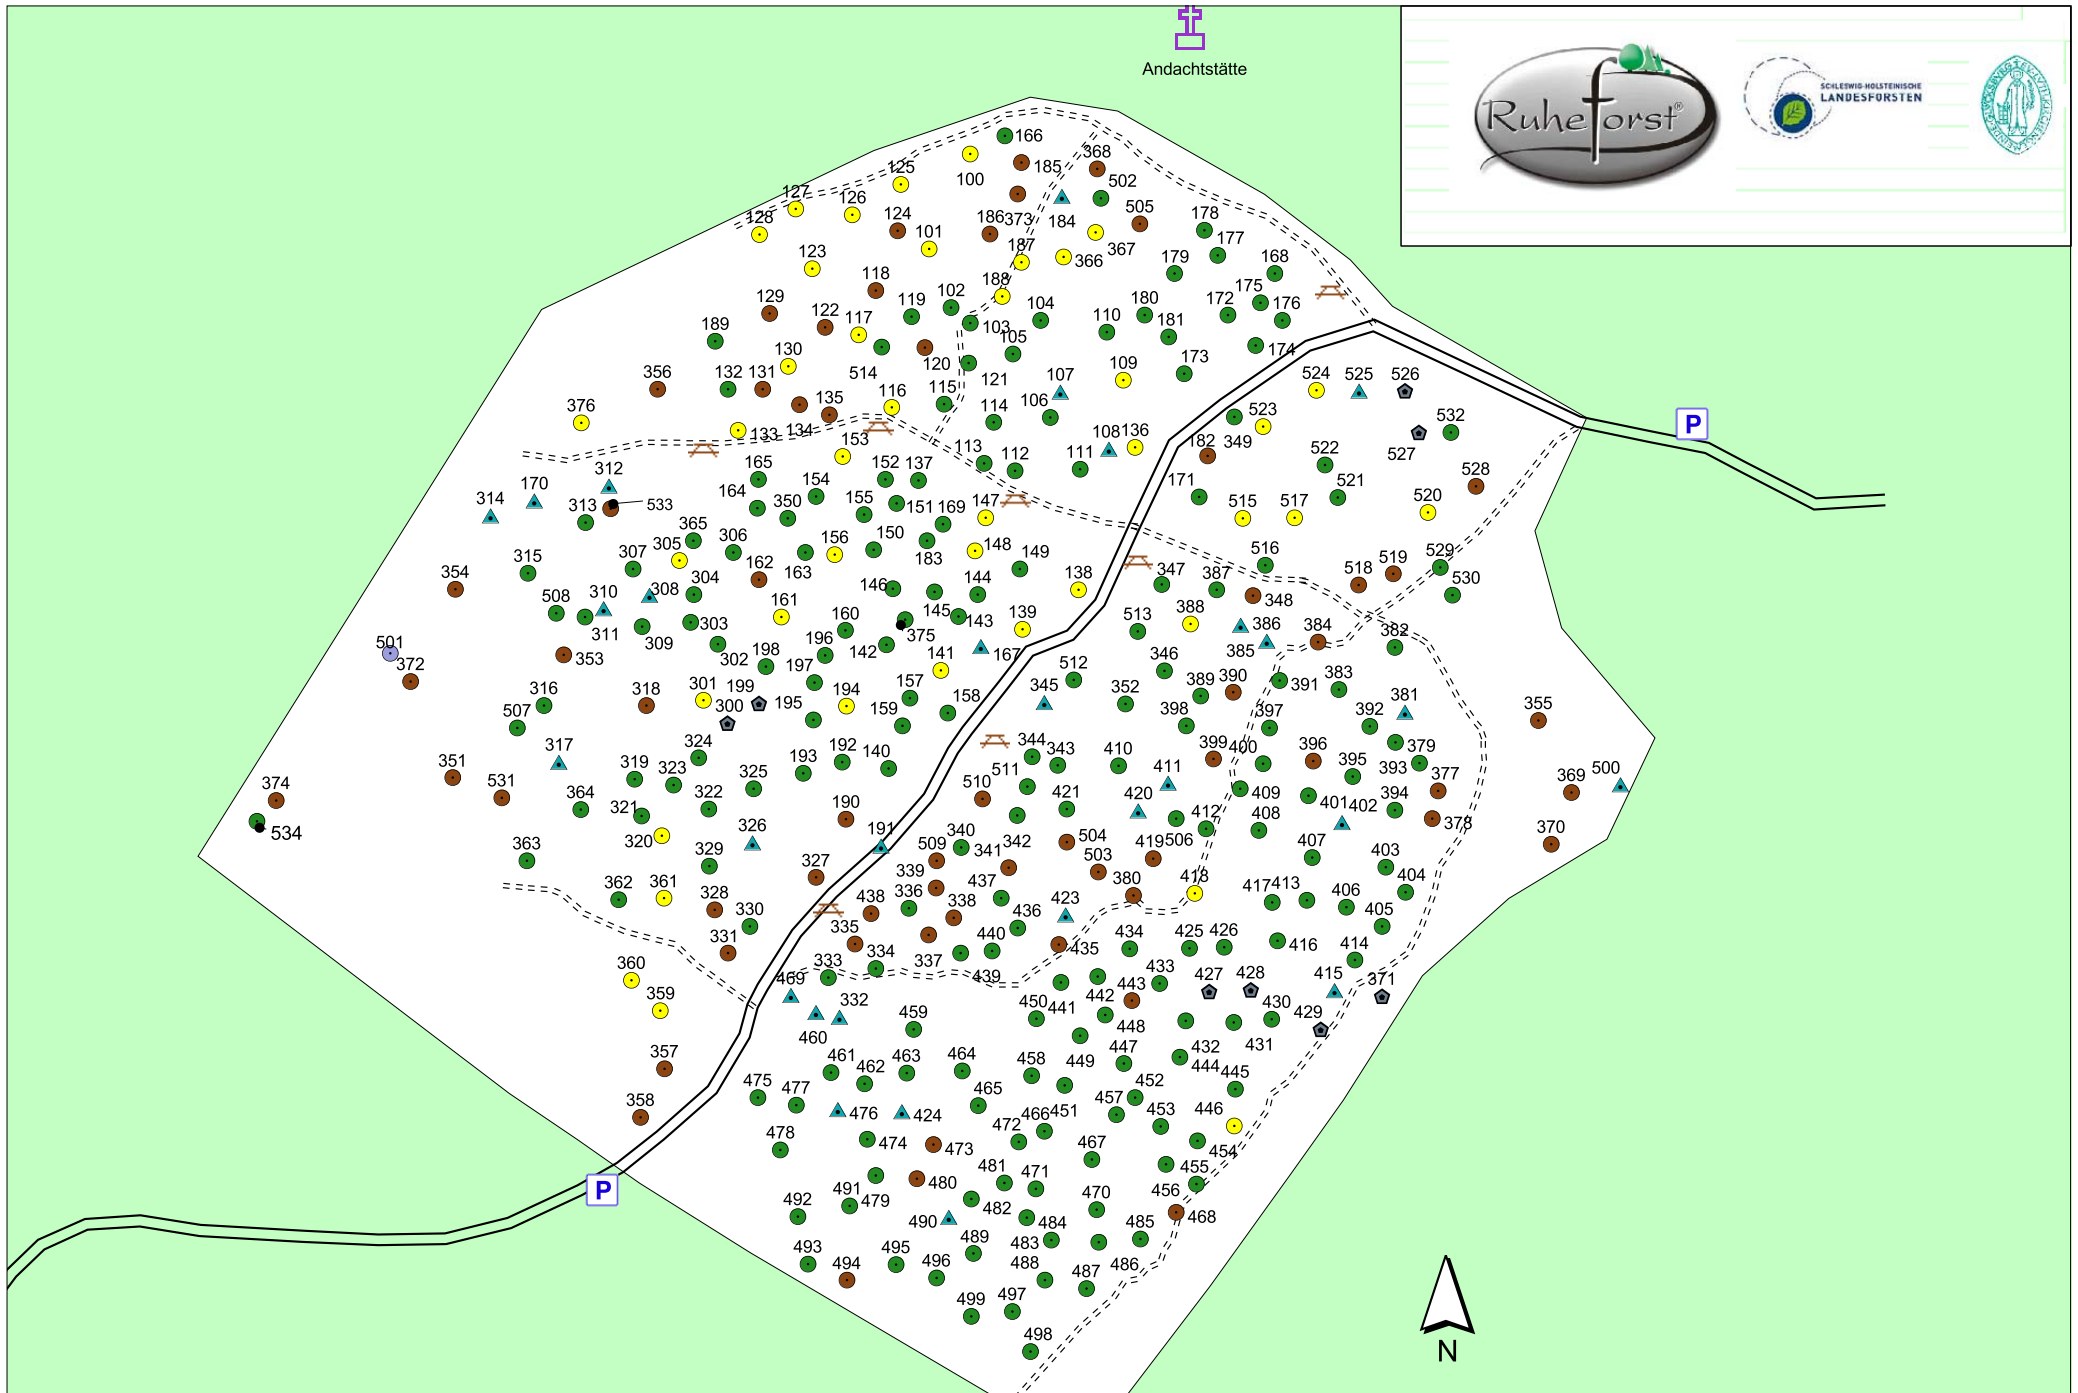

RuheForst Flensburger Förde Glücksburg - Areal 1

Andachtstätte

Stand: 05.November 2016

RuheForst Flensburger Förde Glücksburg - Areal 2

0 20 40 60 80 100 Meter

Stand: 05.November 2016

silvaconcept