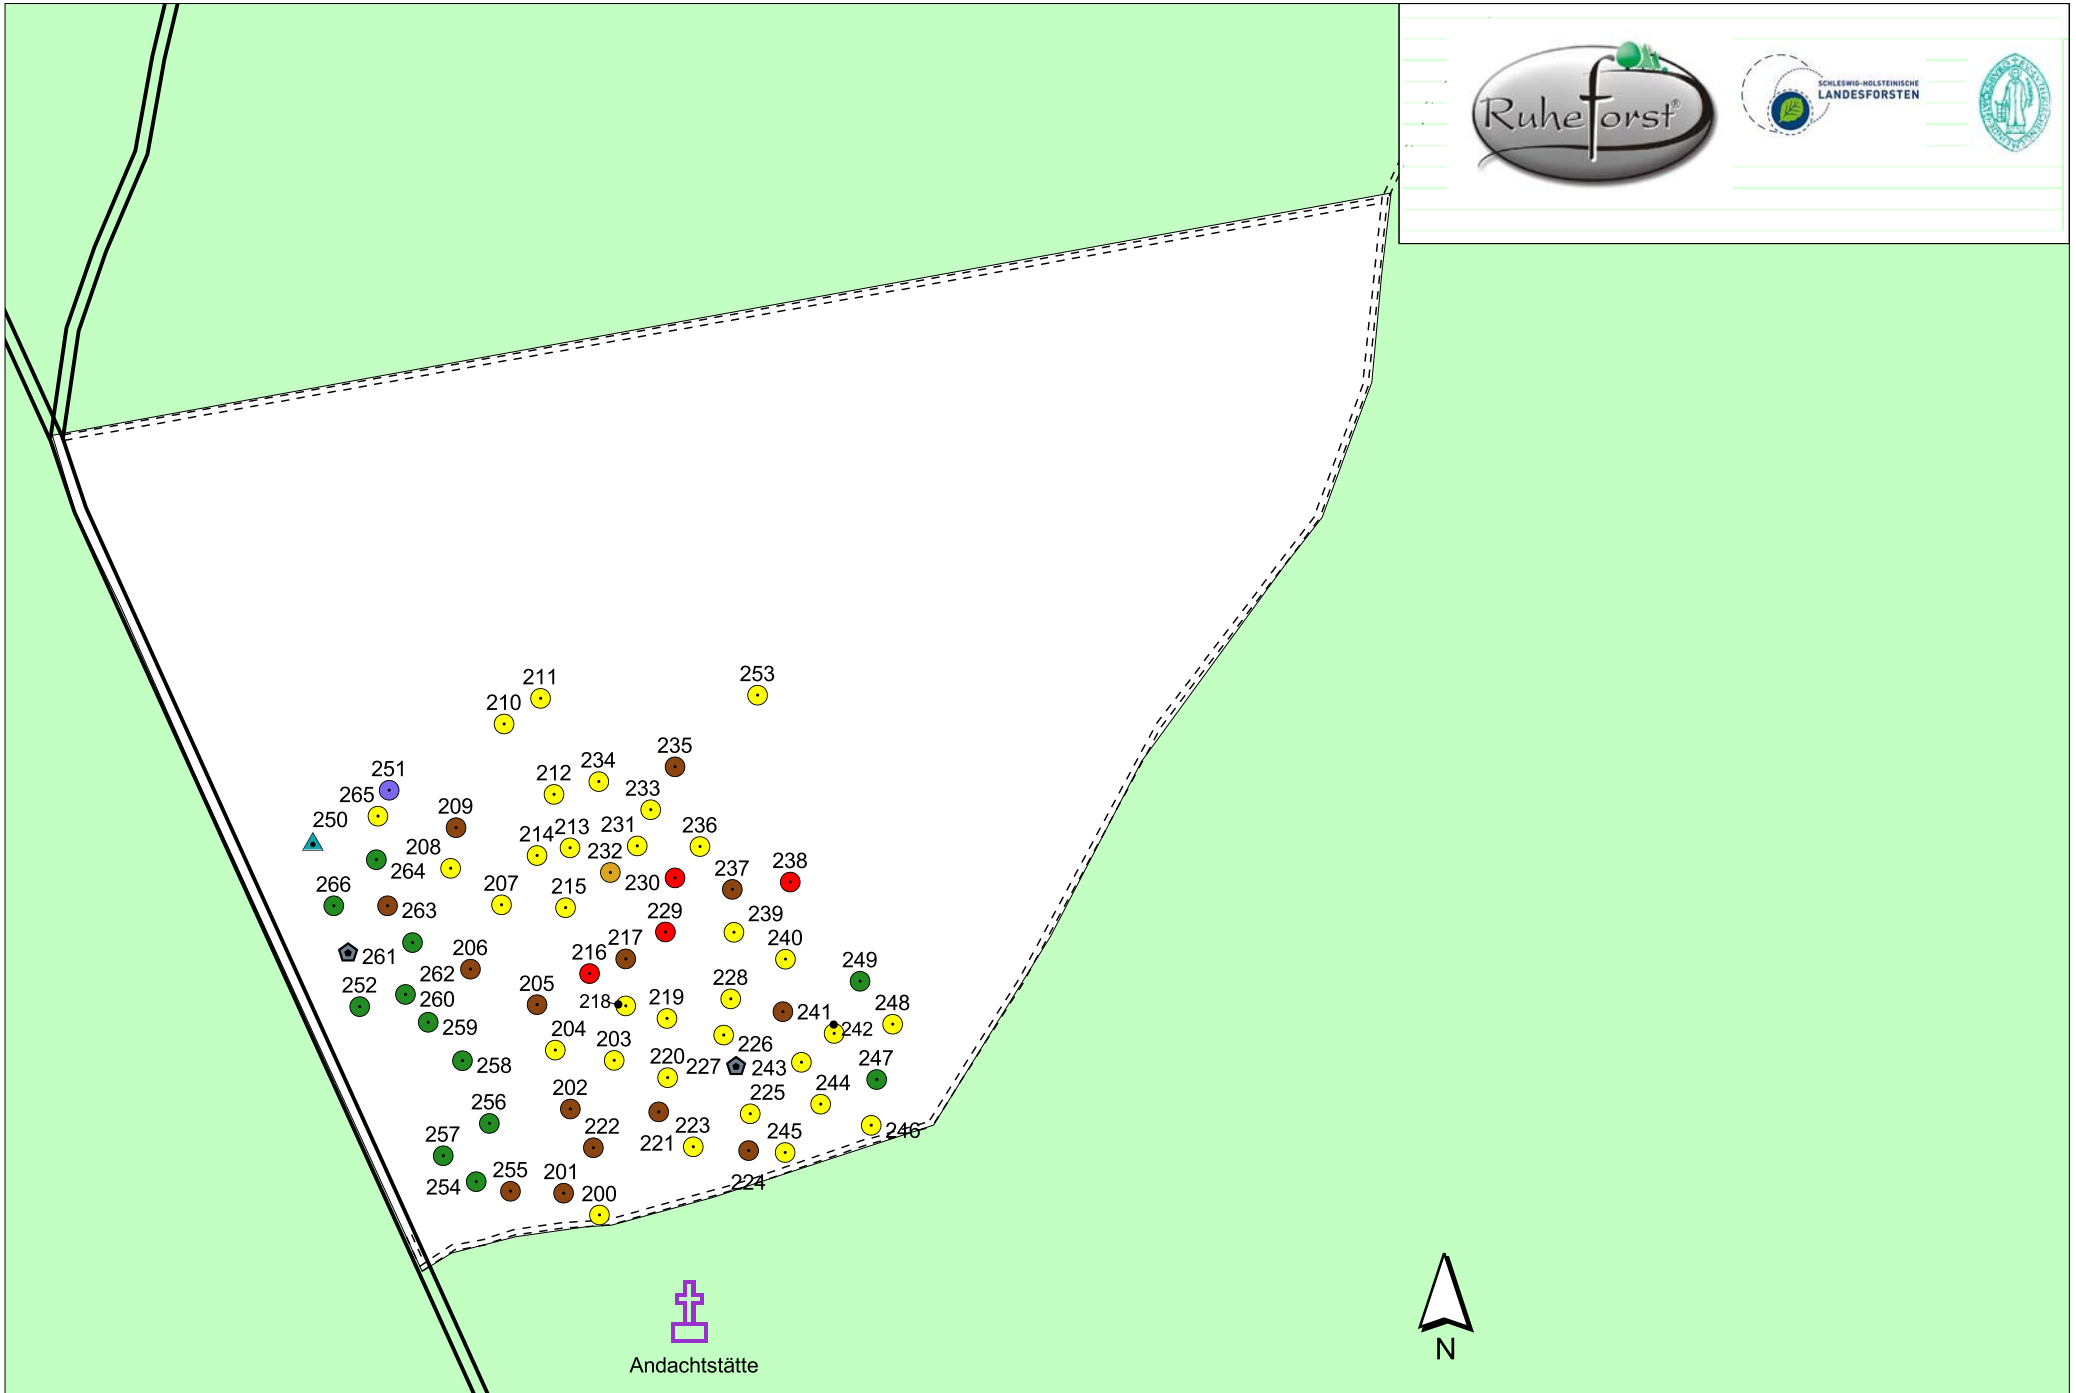

RuheForst Flensburger Förde Glücksburg - Areal 1

Andachtstätte

Stand: 05.November 2016

RuheForst Flensburger Förde Glücksburg - Areal 2

0 20 40 60 80 100 Meter

Stand: 05.November 2016

silvaconcept